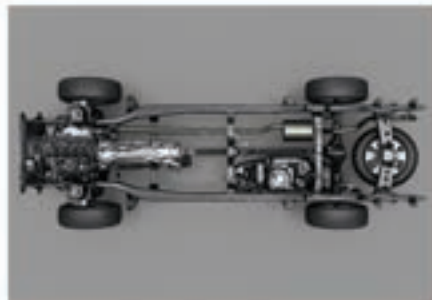

HILUX LOW BED

- GARANTÍA DE ÉXITO
- TAN TENAZ QUE TRABAJARÁ LAS 24 HORAS

Imágenes con fines ilustrativos.

NO LO MANEJE, MALTRÁTELO

HILUX LOW BED

	Código	HL13	HL55
	Modelo	4x2 Low Bed	4x2 Low Bed
	Tipo de Cabina	Cabina Sencilla	Doble Cabina
	Combustible	Turbo Diesel	Turbo Diesel
	Capacidad del tanque (L)	76	76
DATOS GENERALES	Puertas	2	4
	Motor	2494cc 4Cyl 16V DOHC D-4D	2494cc 4Cyl 16V DOHC D-4D
	Hp (Hp@rpm)	102@3600	102@3600
	Torque (Nm@rpm)	200@ 1400-3600	200@ 1400-3400
	Pasajeros	3	5
	Peso Bruto (kg)	2705	2810
DIMENSIONES	Largo total (mm)	5335	5285
	Ancho total (mm)	1800	1800
	Alto total (mm)	1690	1700
	Distancia entre ejes (mm)	3085	3085
	Largo total de batea	2315	1525
	Ancho total de batea	1575	1540
	Alto total de batea	480	480
	Distancia libre al suelo	182	190
CARACTERÍSTICAS INTERNAS	Aire acondicionado	SI	SI
	Cierre central con control remoto	NO	SI
	Consola central	NO	NO
	Dirección ajustable	SI	SI
	Dirección hidráulica	SI	SI
	Guantera con llave	SI	SI
	Manijas internas	Negras	Negras
	Sistema de audio	AM/FM/CD/MP3/AUX/USB	AM/FM/CD/MP3/AUX/USB
	Tapicería	Vinil	Tela
	Toma de 12 voltios	SI	SI
	Vidrios eléctricos	NO	SI
Viseras (conductor y pasajero)	SI	SI	
Alfombras originales	SI	SI	
SEGURIDAD	Airbags	2 delanteras, 1 rodilla	2 delanteras, 1 rodilla
	Frenos delanteros	Disco	Disco
	Frenos traseros	Tambor	Tambor
	Sistema ABS	SI	SI
DESEMPEÑO	Capacidad de carga (Kg)	1160	1035
	Llantas	205 / 70 R15	205 / 70 R15
	Suspensión delantera	Independiente de doble horquilla con resortes espirales y barra estabilizadora	
	Suspensión trasera	Rígida con hojas de ballesta y compensadores	
	Tracción	Trasera	Trasera
	Transmisión	Manual	Manual
CARACTERÍSTICAS EXTERNAS	Aros de lujo	NO	NO
	Bumpers	Negros	Pintados
	Espejos eléctricos	NO	SI (sin direccionales)
	Estribos	NO	NO
	Halógenos	NO	NO
	Manijas externas	Negras	Negras
	Paquete cromado	NO	NO
	Parrilla	Negra	Negra
Tercera luz de freno	NO	SI (Luz Led)	
		PRECIO: \$ _____	PRECIO: \$ _____