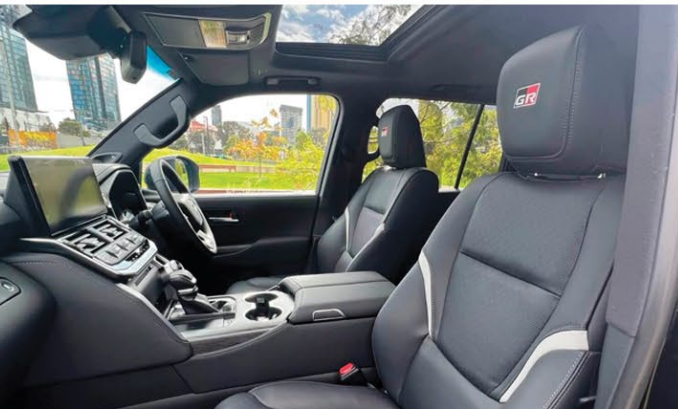

# LAND CRUISER STATION WAGON

DINÁMICO Y ELEGANTE... CALIDAD Y DURABILIDAD

D-4D

FOTOS CON CARÁCTER ILUSTRATIVO

TOYOTA GAZOO Racing

2519-7777

VER MÁS EN TOYOTACR.COM

Ingresá a [www.toyotacr.com](http://www.toyotacr.com) o visitá nuestras sucursales para información sobre vehículos y sus coberturas (Garantía de Ley y Respaldo GP).